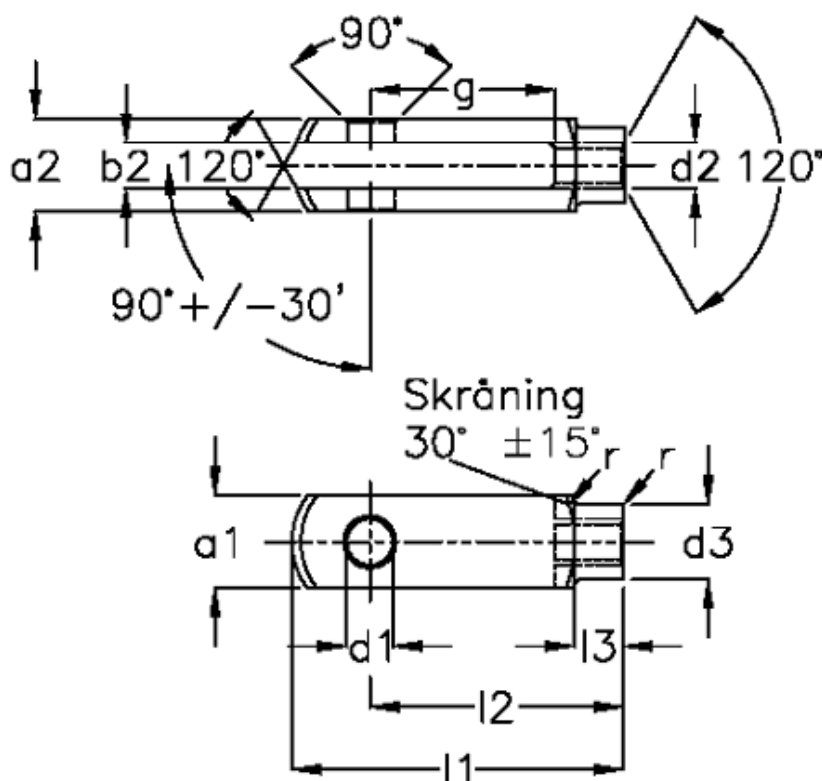

Varenummer: 1405712481
 Beskrivelse: KLEE Rustfast Gaffelstykke G 12x48
 M12x1,75, venstre

Mål

a1 (h11)	= 24	g (+/-0,5)	= 48
a2	= 24 (+0,3 -0,16)	l1 (+/-0,5)	= 86
b1 (B13)	= 12	l2	= 72 (-0,4)
b2	= 12 (+0,7 +0,15)	l3	= 18 (+/-0,2)
d1 H9	= 12	r	= 0.5
d2	= M 12 x 1,75	Størrelse	= G 12 x 48
d3 (+/-0,3)	= 20	Vægt	= 0.175
f (+/-0,2)	= 0.5		